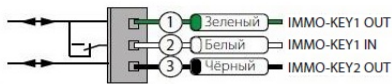

Pandora БЕСКЛЮЧЕВОЙ ЗАПУСК IMMO-KEY

MODEL: **DX 90V2/V3/BT/B**

MODEL: **X-3110/3150/1900/1910/1800 BT**

MODEL: **DXL 4970**

2.3.3 Обход ACURA, HONDA

2.3.3 Обход FORD (40bit_80bit)

CLONE

2.3.3 Обход GM CLONE 2.3.3 Обход GM2