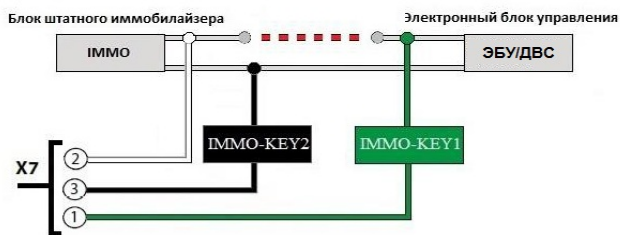

www.Pandora-System.ru
CLONE

2.3.3 Обход SUBARU

Обход SUBARU 40bit с кнопкой START-STOP

Внимание! В настройках системы необходимо разрешить **Обход Toyota ключ 40 bit**

2.3.3 Обход SUZUKI

2.3.3 Обход TOYOTA, LEXUS IMO_IMI NEW