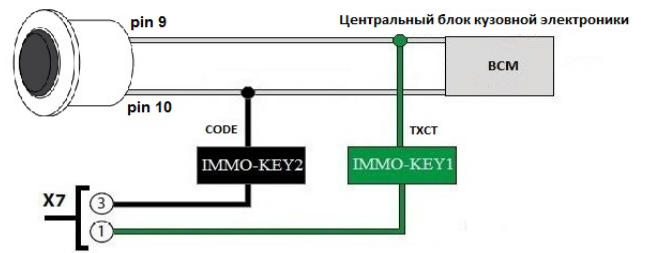

www.Pandora-System.ru
CLONE

2.3.3 Обход SUBARU

Обход SUBARU 40bit с кнопкой START-STOP

Внимание! В настройках системы необходимо разрешить **Обход Toyota ключ 40 bit**

2.3.3 Обход SUZUKI

2.3.3 Обход TOYOTA, LEXUS IMO_IMI NEW