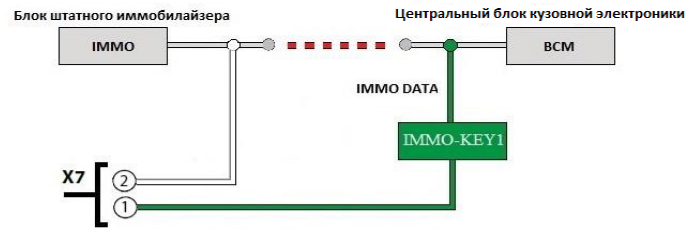

Pandora БЕСКЛЮЧЕВОЙ ЗАПУСК IMMO-KEY

MODEL: **DX 90V2/V3/BT/B**

MODEL: **X-3110/3150/1900/1910/1800 BT**

MODEL: **DXL 4970**

2.3.3 Обход ACURA, HONDA

2.3.3 Обход FORD (40bit_80bit)

CLONE

2.3.3 Обход GM CLONE 2.3.3 Обход GM2