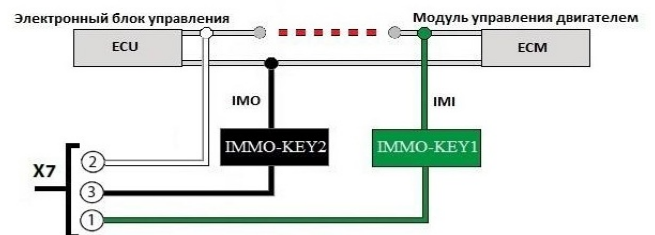

www.Pandora-System.ru
CLONE

2.3.3 Обход SUBARU

Обход SUBARU 40bit с кнопкой START-STOP

Внимание! В настройках системы необходимо разрешить **Обход Toyota ключ 40 bit**

2.3.3 Обход SUZUKI

2.3.3 Обход TOYOTA, LEXUS IMO_IMI NEW