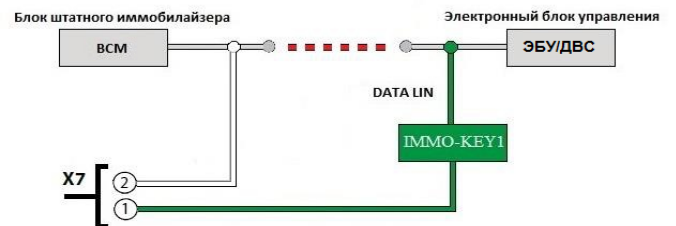

2.3.3 Обход RENAULT, NISSAN

RENAULT: DUSTER(2010-2015), SANDERO(2009-2014), LOGAN(2004-2014)
NISSAN: TERRANO(2014-2015), ALMERA(2012-2017)
LADA: LARGUS(2012-2017)