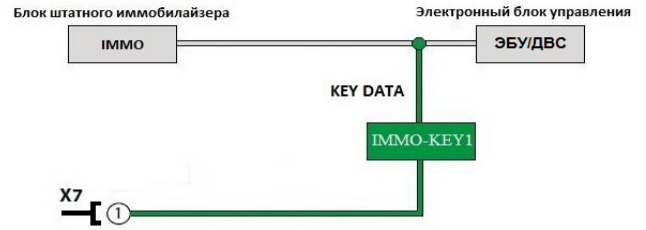

Pandora БЕСКЛЮЧЕВОЙ ЗАПУСК IMMO-KEY

MODEL: **DX 90V2/V3/BT/B**

MODEL: **X-3110/3150/1900/1910/1800 BT**

MODEL: **DXL 4970**

2.3.3 Обход ACURA, HONDA

2.3.3 Обход FORD (40bit_80bit)

CLONE

2.3.3 Обход GM CLONE 2.3.3 Обход GM2